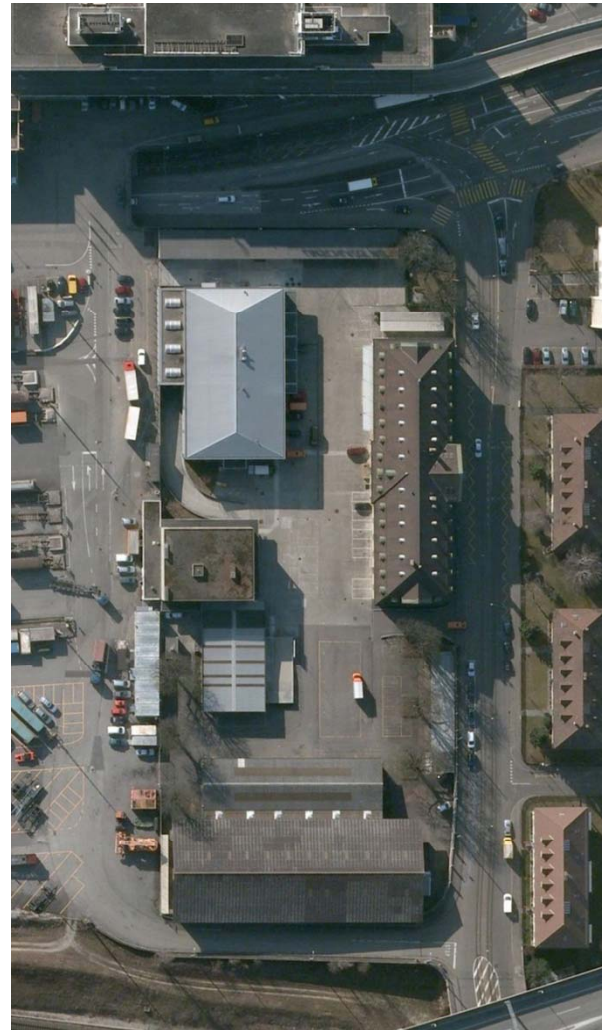

438 Umbau und Anbau Werkstattgebäude
 Zeughausareal, Basel

Bauherr: Kanton Basel-Stadt / HPA
 Vertreten durch: Herr J. Henrich
 Fertigstellung: 1999
 Unsere Leistungen: Planung und Bauleitung

Umwandlung des Lagergebäudes in eine Auto-reparaturwerkstatt für die Kantonspolizei BS.
 Wärmetechnische Erneuerung der Fassade und des Daches.

Querschnitt

Luftbild, Google Maps

Grundriss Erdgeschoss

Grundriss Untergeschoss