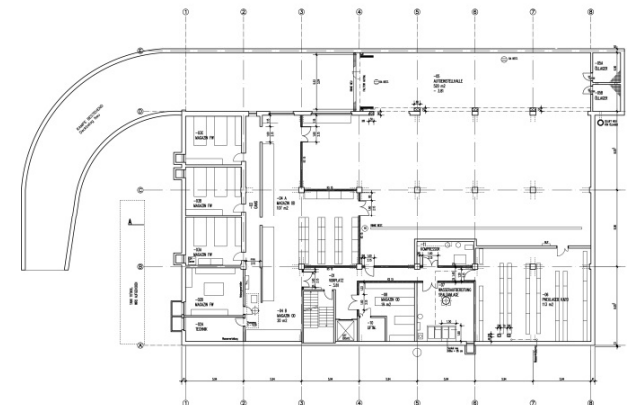

438 Umbau und Anbau Werkstattgebäude
 Zeughausareal, Basel

Bauherr: Kanton Basel-Stadt / HPA
 Vertreten durch: Herr J. Henrich
 Fertigstellung: 1999
 Unsere Leistungen: Planung und Bauleitung

Umwandlung des Lagergebäudes in eine Auto-reparaturwerkstatt für die Kantonspolizei BS.
 Wärmetechnische Erneuerung der Fassade und des Daches.

Querschnitt

Luftbild, Google Maps

Grundriss Erdgeschoss

Grundriss Untergeschoss