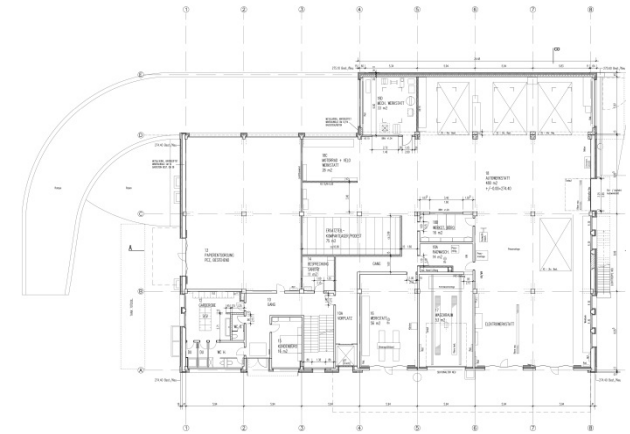

438 Umbau und Anbau Werkstattgebäude
 Zeughausareal, Basel

Bauherr: Kanton Basel-Stadt / HPA
 Vertreten durch: Herr J. Henrich
 Fertigstellung: 1999
 Unsere Leistungen: Planung und Bauleitung

Umwandlung des Lagergebäudes in eine Auto-reparaturwerkstatt für die Kantonspolizei BS.
 Wärmetechnische Erneuerung der Fassade und des Daches.

Querschnitt

Luftbild, Google Maps

Grundriss Erdgeschoss

Grundriss Untergeschoss